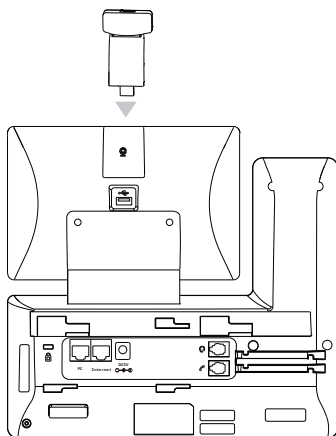

认证

外箱包装

- > 数量/箱：20 件
- > 净重/箱：1.70 kg
- > 毛重/箱：2.20 kg
- > 彩盒尺寸：250mm*218mm*292mm
- > 外包厢尺寸：119mm*113mm*26mm